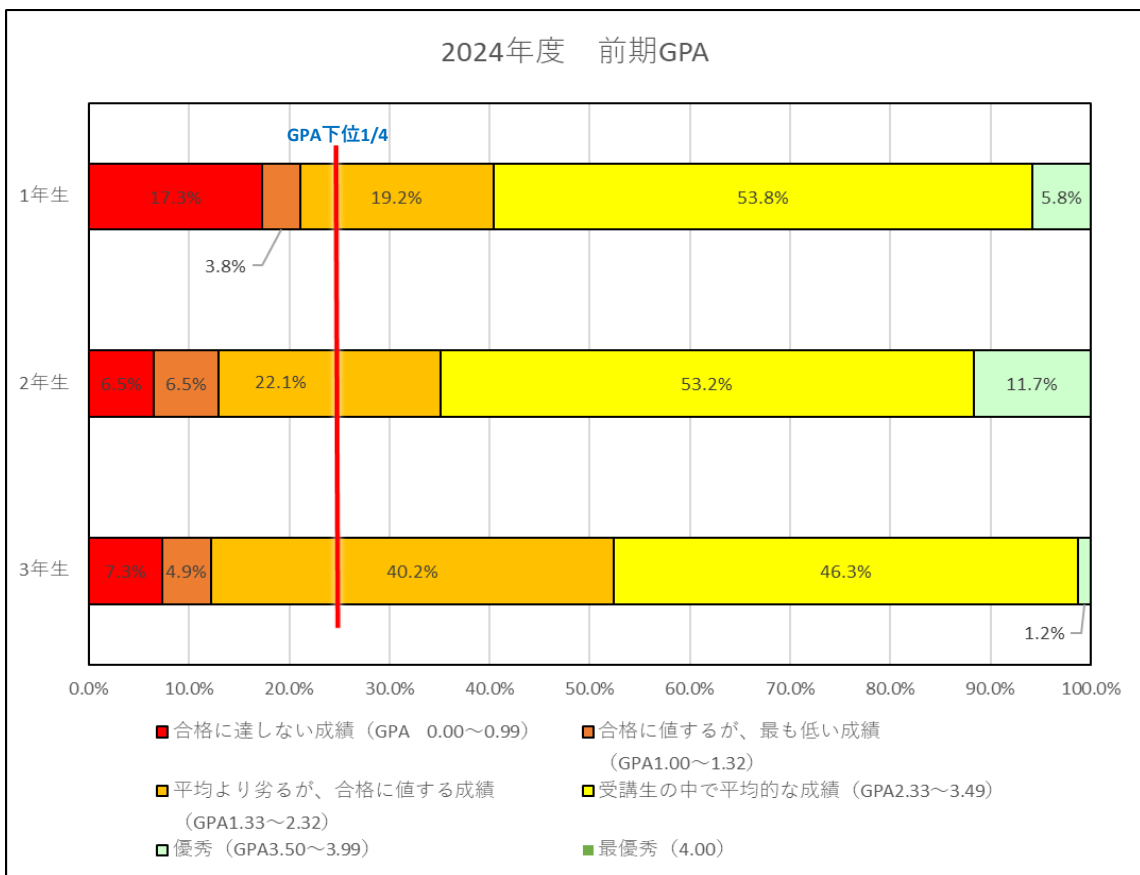

【2024年度前期 GPA分布】

% (人数)

	合格に達しない成績 (GPA 0.00 ~0.99)	合格に値するが、最も低い成績 (GPA1.00 ~1.32)	平均より劣るが、合格に値する成績 (GPA1.33 ~2.32)	受講生の中で平均的な成績 (GPA2.33 ~3.49)	優秀 (GPA3.50 ~3.99)	最優秀 (4.00)	合計
1年生	17.3%(9)	3.8%(2)	19.2%(10)	53.8%(28)	5.8%(3)	0%(0)	100%(52)
2年生	6.5%(5)	6.5%(5)	22.1%(17)	53.2%(41)	11.7%(9)	0%(0)	100%(77)
3年生	7.3%(6)	4.9%(4)	40.2%(33)	46.3%(38)	5.8%(1)	0%(0)	100%(82)