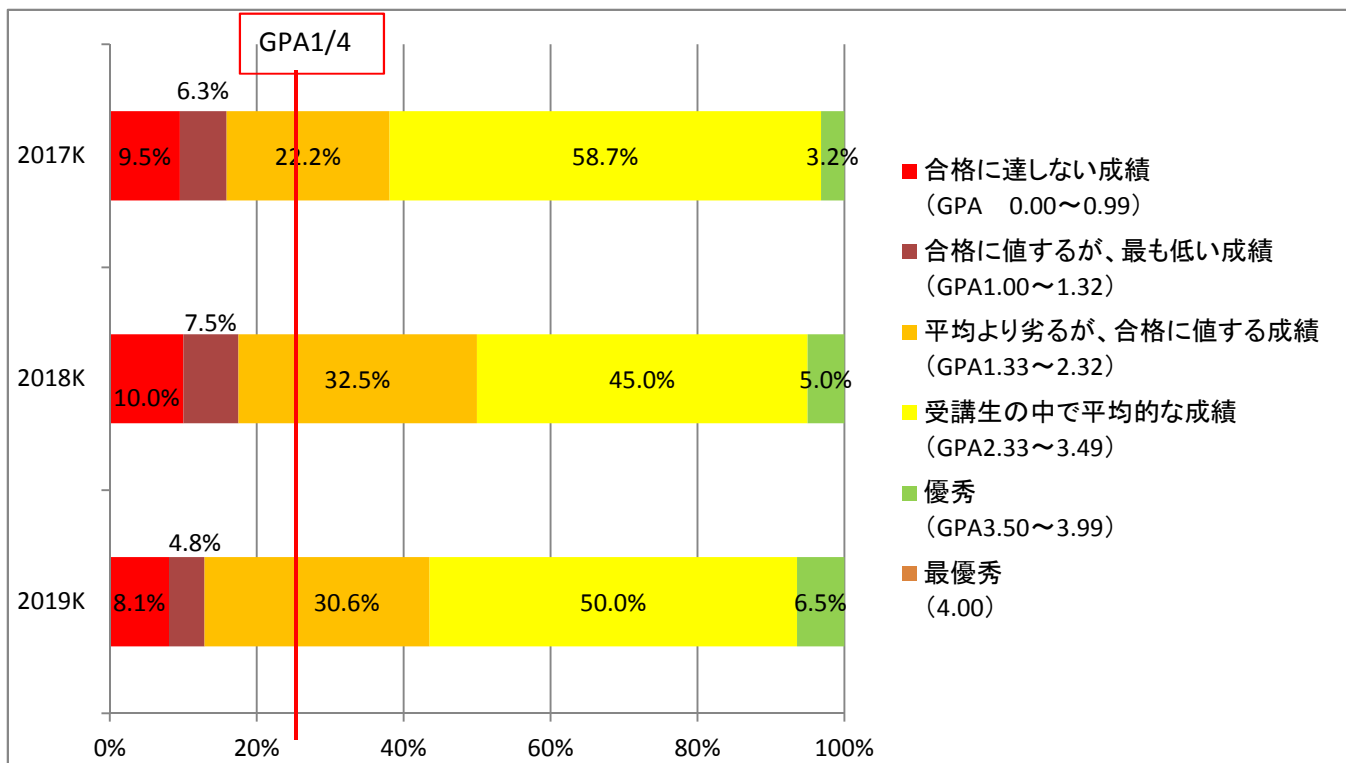

2019前期 GPA一覧

%(人)

	合格に達しない成績 (GPA 0.00 ~0.99)	合格に値するが、最も低い成績 (GPA1.00 ~1.32)	平均より劣るが、合格に値する成績 (GPA1.33	受講生の中で平均的な成績 (GPA2.33 ~3.49)	優秀 (GPA3.50 ~3.99)	最優秀 (4.00)	合計
2017K	9.5% (6)	6.3% (4)	22.2% (14)	58.7% (37)	3.2% (2)	0% (0)	100% (63)
2018K	10.0% (4)	7.5% (3)	32.5% (13)	45.0% (18)	5.0% (2)	0% (0)	100% (40)
2019K	8.1% (5)	4.8% (3)	30.6% (19)	50.0% (31)	6.5% (4)	0% (0)	100% (62)

GPA1/4以下

2017K…2.00以下(17名)

2018K…1.42以下(10名)

2019K…1.85以下(15名)