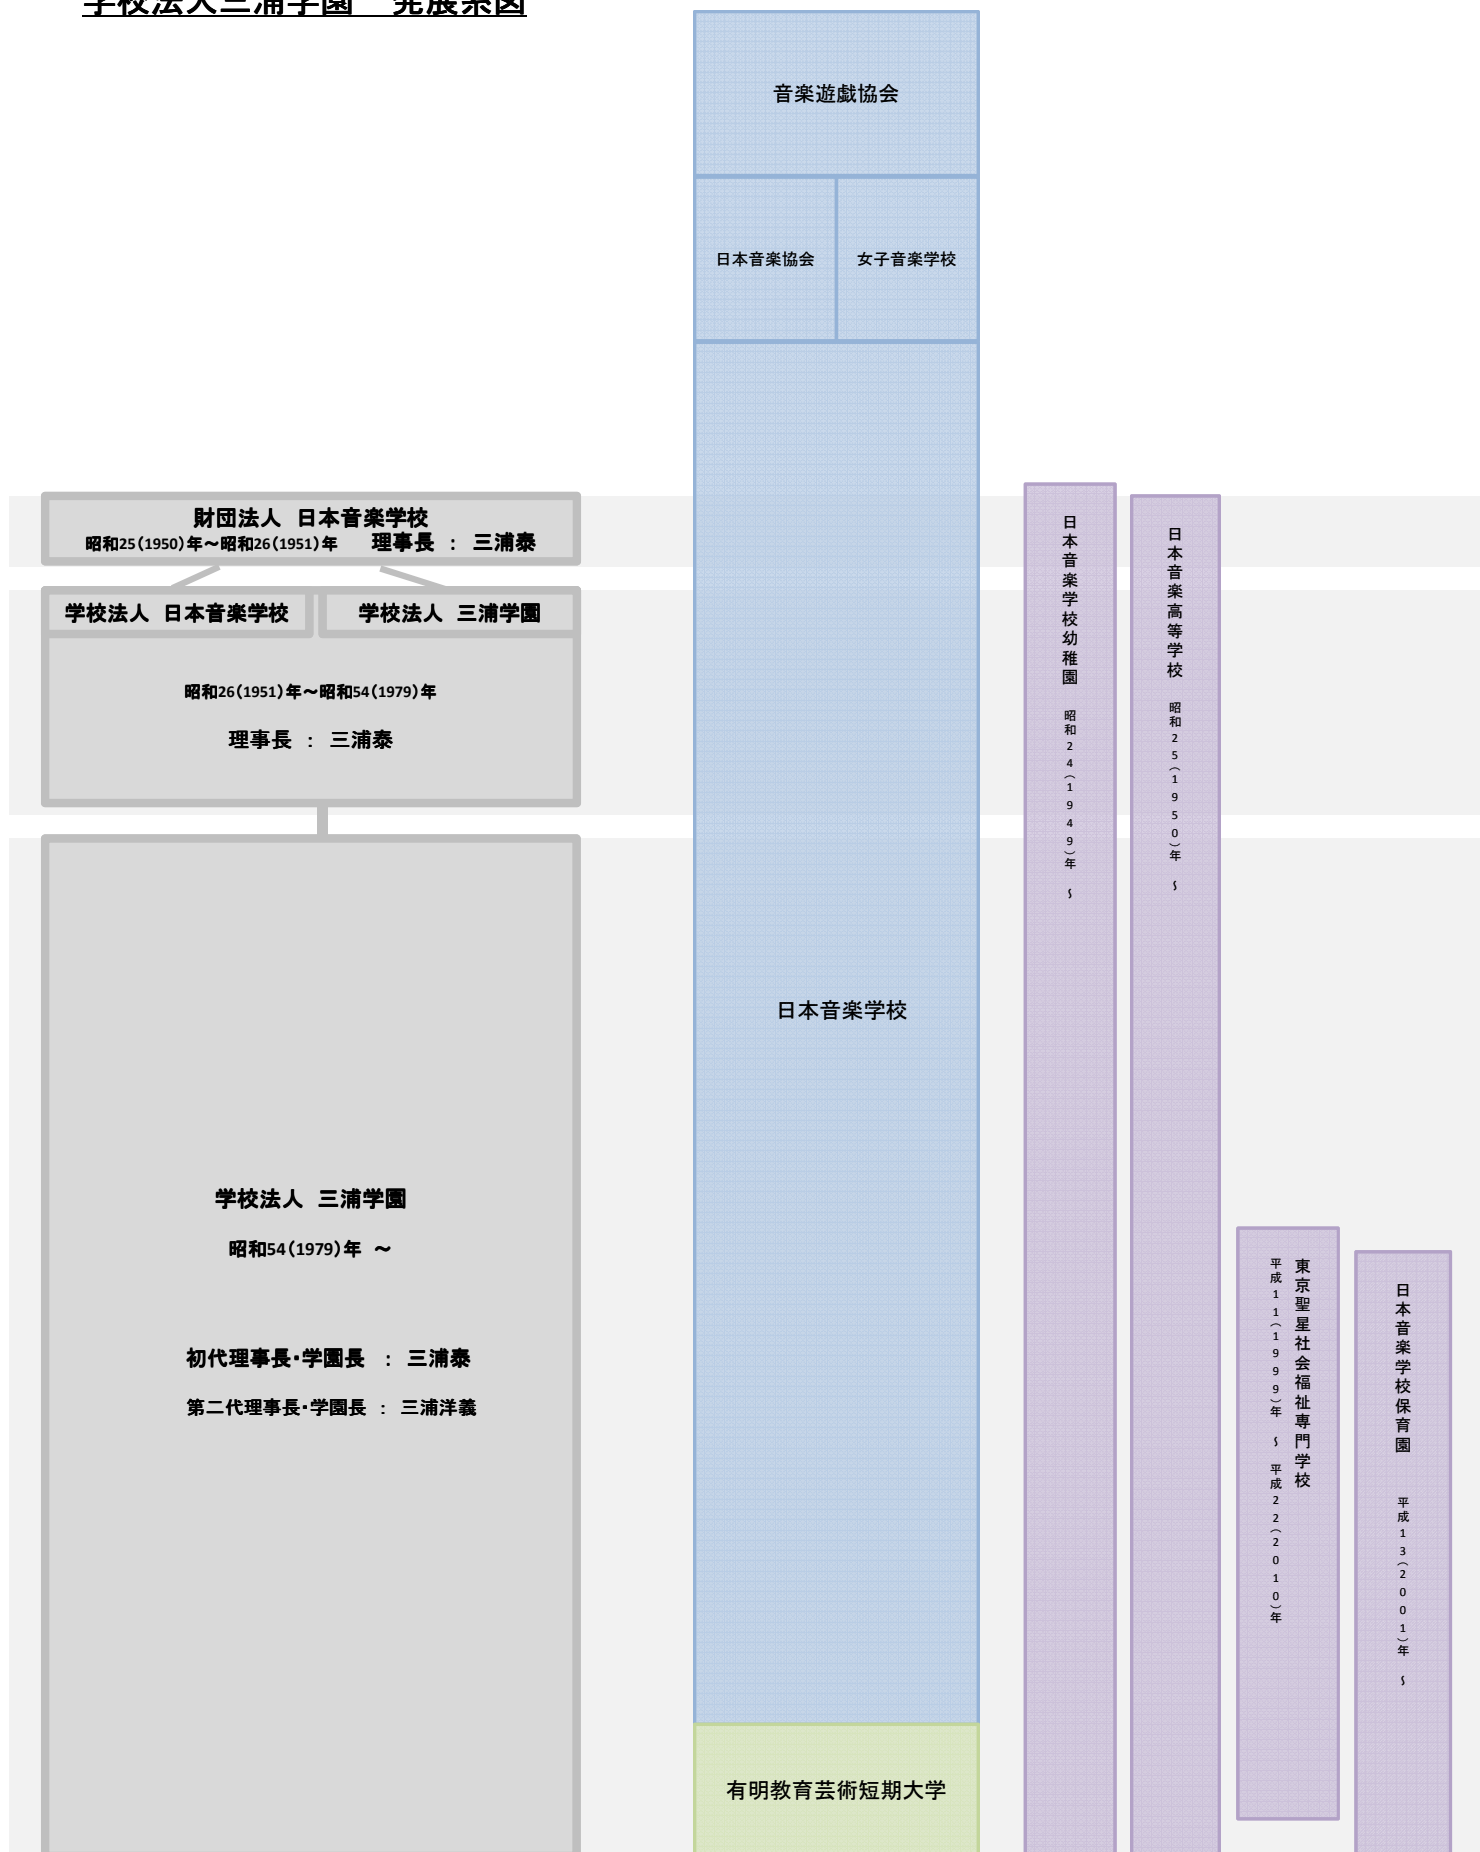

# 学校法人三浦学園 発展系図

音楽遊戯協会  
明治36(1903)年～  
校長：山田源一郎

日本音楽協会  
明治39(1906)年～  
校長：山田源一郎

女子音楽学校  
明治39(1906)年～  
校長：山田源一郎

日本音楽学校  
昭和2(1927)年～平成22(2010)年

校長 山田源一郎 昭和2(1927)年～

校長 大津淳一郎 昭和5(1930)年～

校長 山田政三 昭和7(1932)年～