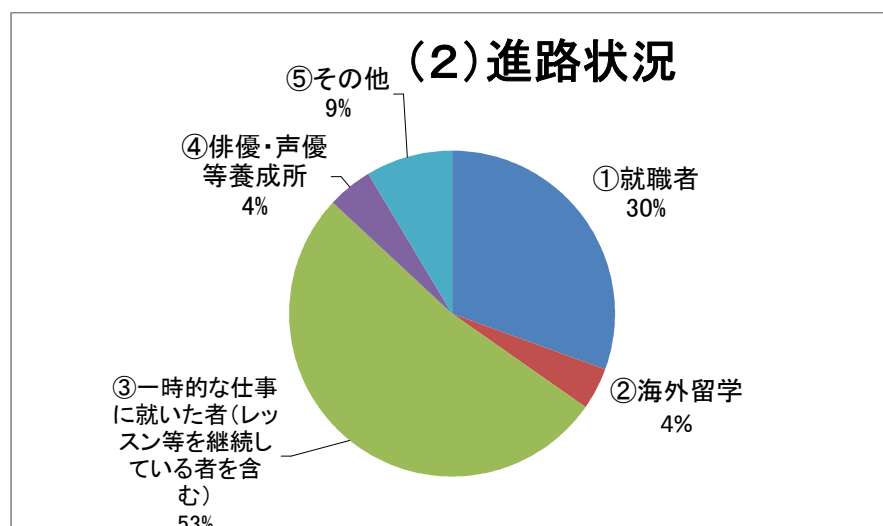

平成22年度卒業生の進路・就職状況

平成23年3月、芸術教養学科は第一期の卒業生を送り出しました。進路・就職状況は以下の通りです。なお、子ども教育学科は3年制のため平成24年3月に第一期生が卒業いたします。

(3) 主な就職先

テーマパーク ダンサー・エンターテイナー

(株)オリエンタルランド【東京ディズニーリゾート】

(株)ユー・エス・ジェー【ユニバーサル・スタジオ・ジャパン】

芸能事務所

(株)biform(ビフォーム)