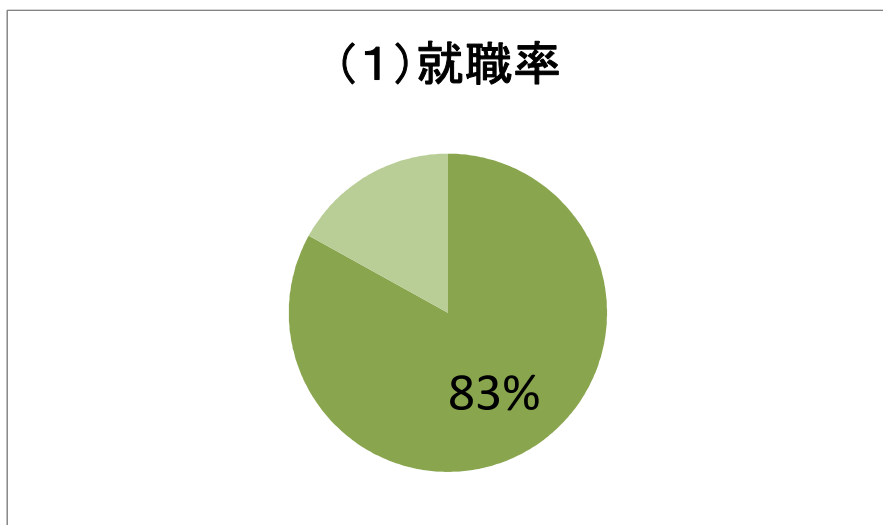

平成22年度卒業生の進路・就職状況

平成23年3月、芸術教養学科は第一期の卒業生を送り出しました。進路・就職状況は以下の通りです。なお、子ども教育学科は3年制のため平成24年3月に第一期生が卒業いたします。

(3) 主な就職先

テーマパーク ダンサー・エンターテイナー

(株)オリエンタルランド【東京ディズニーリゾート】

(株)ユー・エス・ジェー【ユニバーサル・スタジオ・ジャパン】

芸能事務所

(株)biform(ビフォーム)